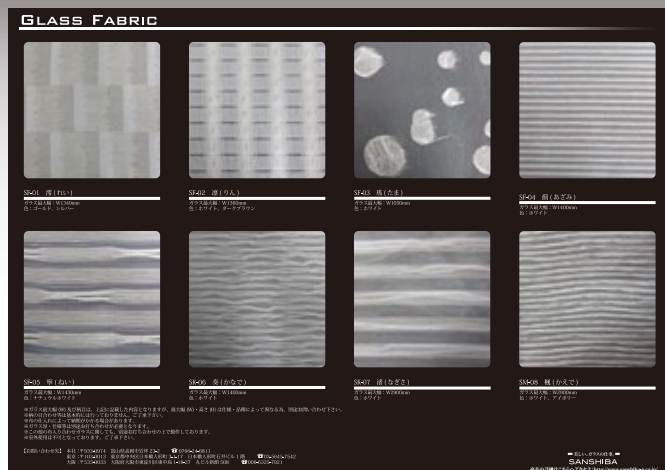

(布入り合わせガラス)

GLASS FABRIC

4月初旬リリース予定

第二弾

和紙入り合わせガラス

4月末リリース予定

GLASS FABRIC ラインナップ予定